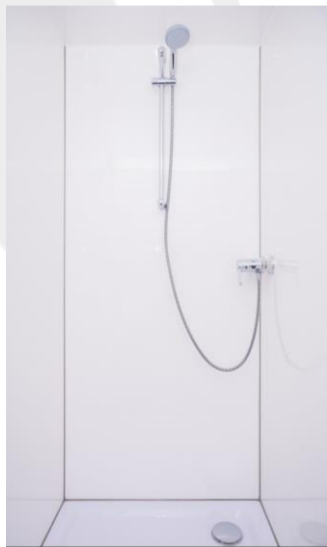

« L'INTEGRAL »

Salle de Bain Raccordable avec Toilette, Douche et Lave-Mains

Roulotte raccordable douche / WC / lavabo
Raccordable en eau électricité et tout à l'égout
Poids : 750 Kg